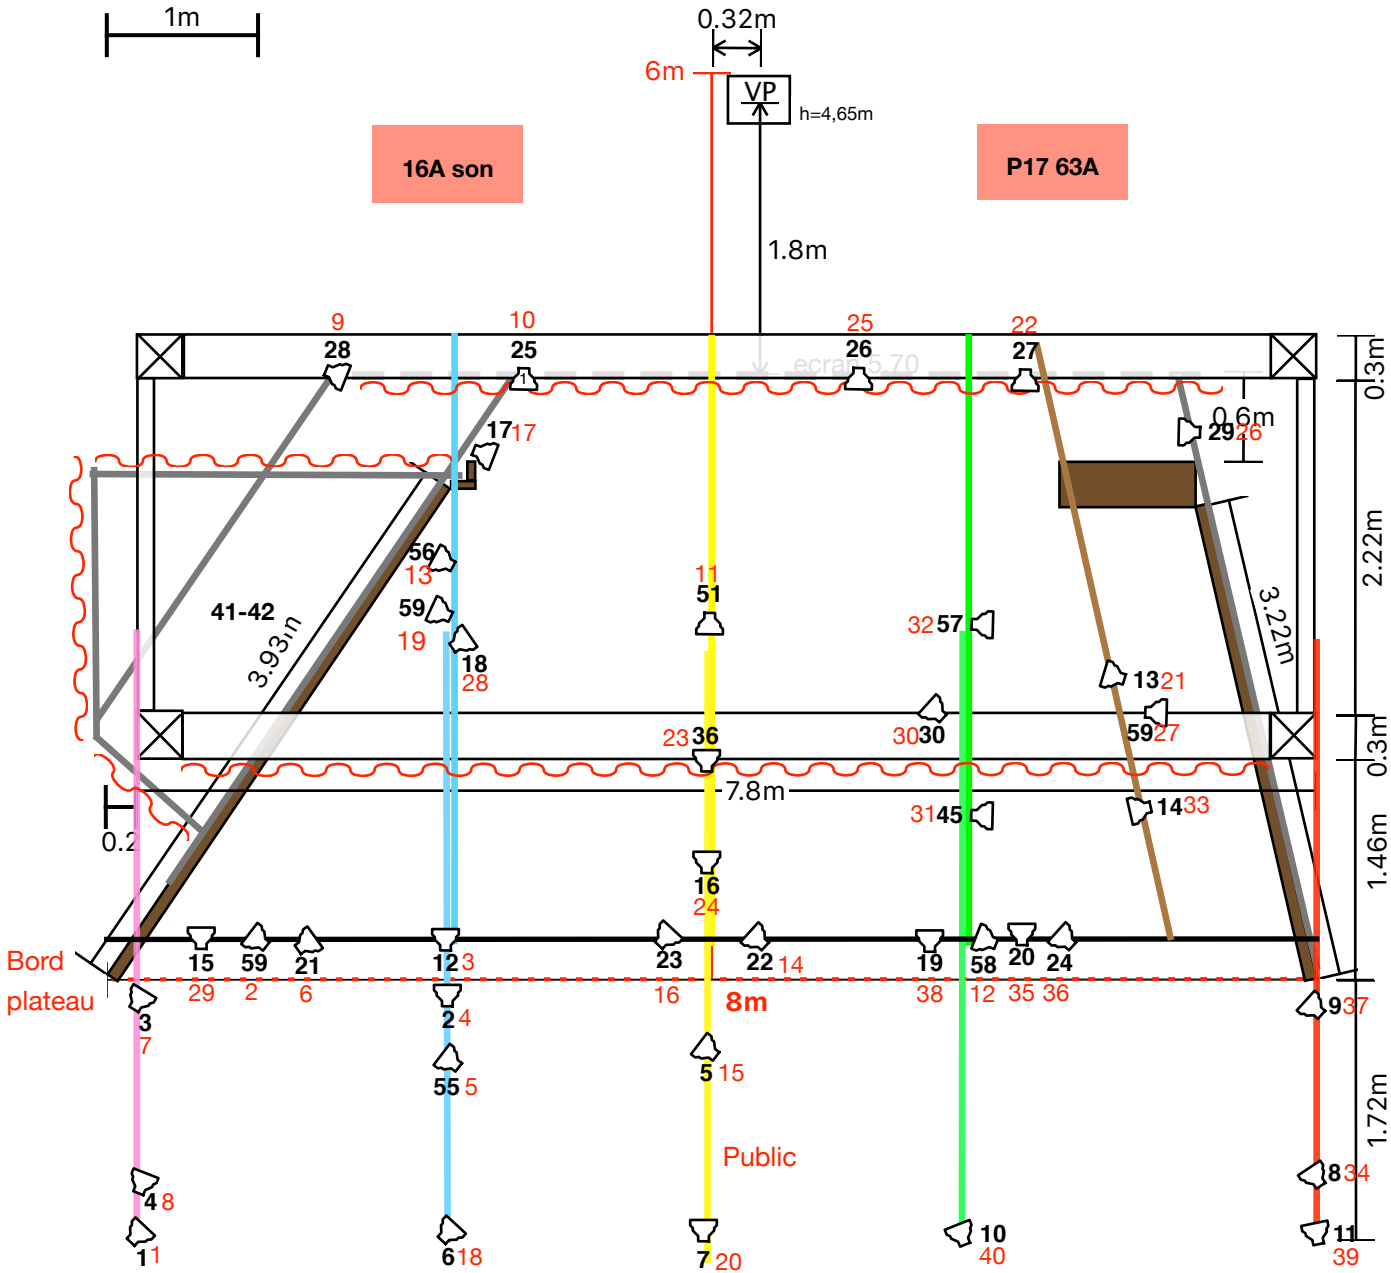

19/02/2019

FICHE TECHNIQUE LES CARNETS DE PETER du Théâtre du Tilleul

Ouverture : 8m
profondeur : 7m
hauteur : 5,10m

Echelle :

Légende :

truss

perches

toiles peintes sur chassis

écran

Frises et taps

16A son P17 63A arrivées électriques

xx circuit rack xx circuit patch