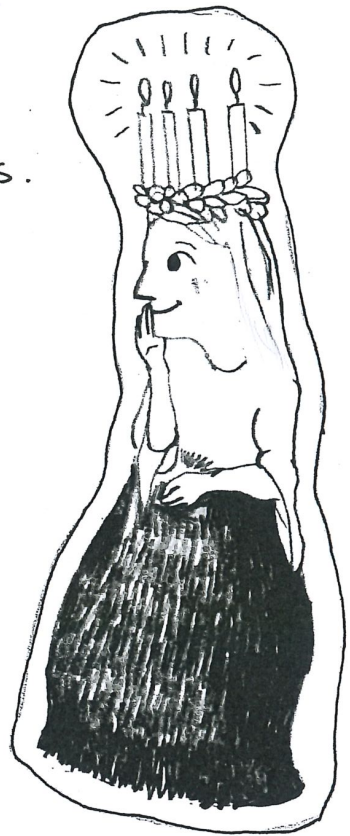

CE SOIR-LÀ AU FOND DES BOIS

construis des marionnettes
en papier dessinées

par
Kitty Crowther

Il te faut: des ciseaux, de la colle à papier et des baguettes (piques à brochettes en bois, baguettes chinoises ou des tiges en fer découpées dans un cintre à vêtements &)

- découpe et colle les marionnettes ci-dessous et fixe-les en-bas des baguettes
- tu peux aussi construire un petit castelet avec une boîte en carton et dessiner tes propres décor...

decoupe à l'intérieur du trait pour le faire disparaître

LE P'TIT GARÇON PART
DANS LA FORÊT AVEC
SON CHIEN À LA
RECHERCHE D'UN
SAPIN DE NOËL.
IL RENCONTRE
LUCIE-DES-LUMIÈRES.

LE P'TIT
GARÇON
ET
SA HACHE

LUCIE
DES
LUMIÈRES

LE CHIEN
DU
P'TIT GARÇON

LA NUIT DANS LA FORÊT ...
LE P'TIT GARÇON, LUCIE-DES-LUMIÈRES ET LE CHIENS
CROISENT DES ANIMAUX ...