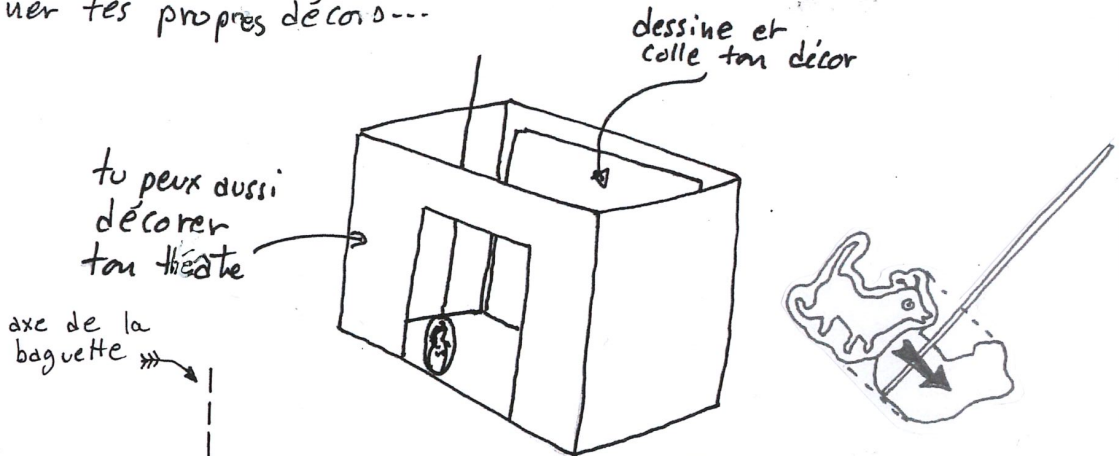

CE SOIR-LÀ AU FOND DES BOIS

construis des marionnettes
en papier dessinées

par
Kitty Crowther

Il te faut: des ciseaux, de la colle à papier et des baguettes (piques à brochettes en bois, baguettes chinoises ou des tiges en fer découpées dans un cintre à vêtements &)

- découpe et colle les marionnettes ci-dessous et fixe-les en-bas des baguettes
- tu peux aussi construire un petit castelet avec une boîte en carton et dessiner tes propres décor...

decoupe à l'intérieur du trait pour le faire disparaître

LE P'TIT GARÇON PART
DANS LA FORÊT AVEC
SON CHIEN À LA
RECHERCHE D'UN
SAPIN DE NOËL.
IL RENCONTRE
LUCIE-DES-LUMIÈRES.

LE P'TIT
GARÇON
ET
SA HACHE

LUCIE
DES
LUMIÈRES

LE CHIEN
DU
P'TIT GARÇON

LA NUIT DANS LA FORÊT ...
LE P'TIT GARÇON, LUCIE-DES-LUMIÈRES ET LE CHIENS
CROISENT DES ANIMAUX ...