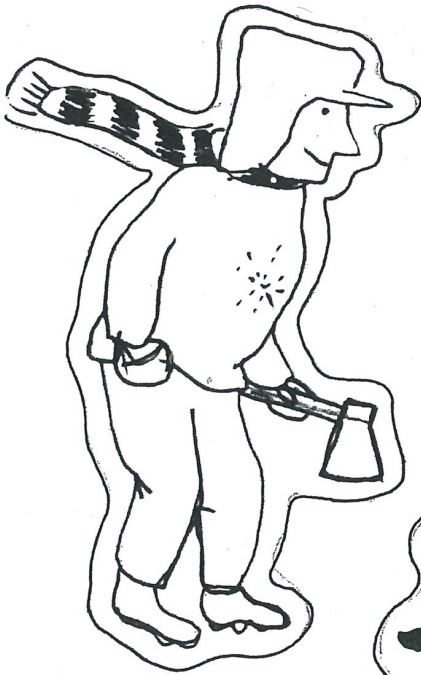

CE SOIR-LÀ AU FOND DES BOIS

construis des marionnettes
en papier dessinées

par
Kitty Crowther

Il te faut: des ciseaux, de la colle à papier et des baguettes (piques à brochettes en bois, baguettes chinoises ou des tiges en fer découpées dans un cintre à vêtements &)

- découpe et colle les marionnettes ci-dessous et fixe-les en-bas des baguettes
- tu peux aussi construire un petit castelet avec une boîte en carton et dessiner tes propres décor...

decoupe à l'intérieur du trait pour le faire disparaître

LE P'TIT GARÇON PART
DANS LA FORÊT AVEC
SON CHIEN À LA
RECHERCHE D'UN
SAPIN DE NOËL.
IL RENCONTRE
LUCIE-DES-LUMIÈRES.

LE P'TIT
GARÇON
ET
SA HACHE

LUCIE
DES
LUMIÈRES

LE CHIEN
DU
P'TIT GARÇON

LA NUIT DANS LA FORÊT ...
LE P'TIT GARÇON, LUCIE-DES-LUMIÈRES ET LE CHIENS
CROISENT DES ANIMAUX ...