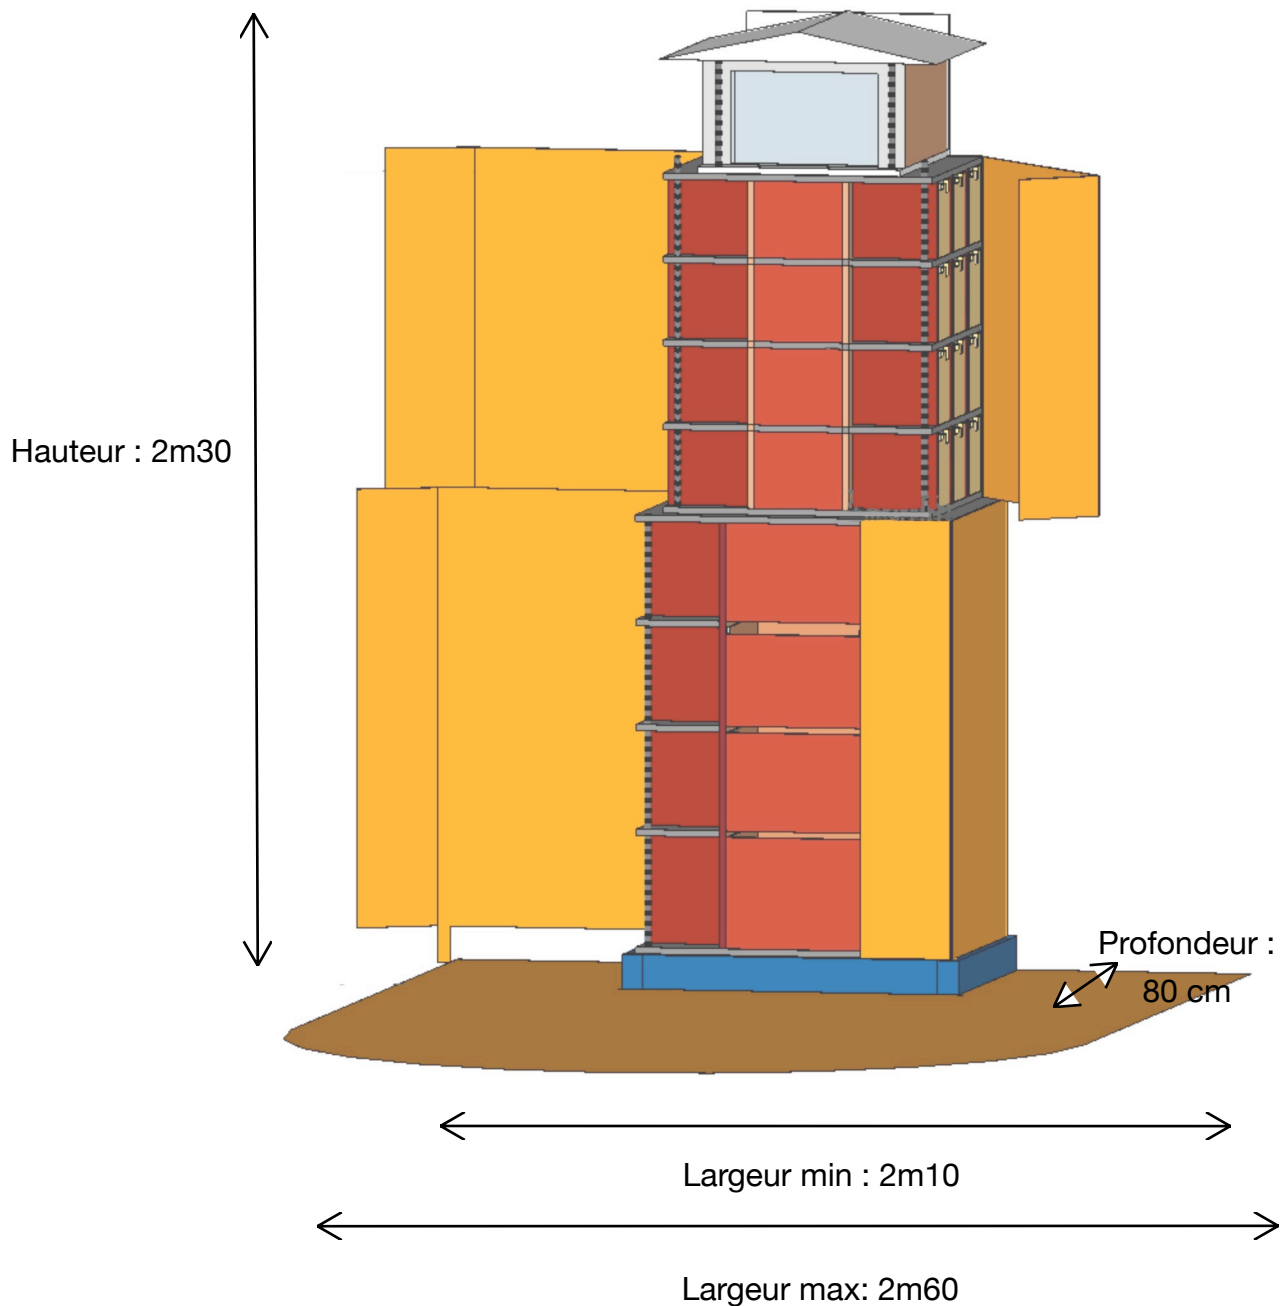

# La Bibliothèque rêvée de Peter

Attention Passage des portes : grandes pièces en bois : **80\*80\*115 cm** max

Electricité : 16A